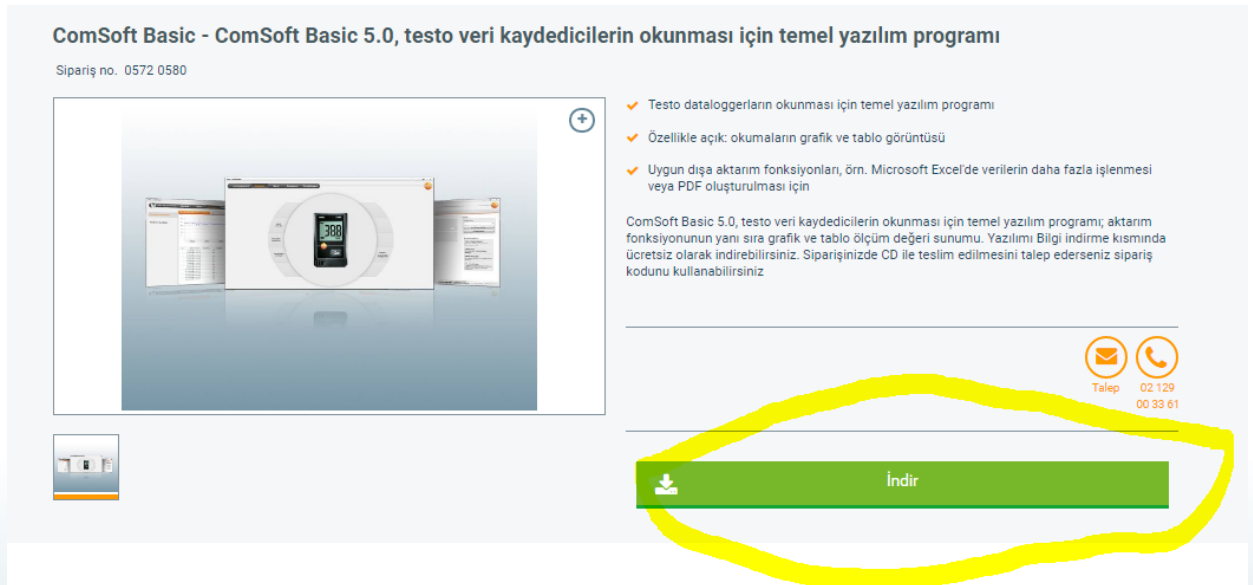

Yazılım indirme kılavuzu

www.testo.com.tr adresine girdikten sonra site içerisindeki arama alanına **COMSOFT** yazıldıktan sonra ilk çıkan **COMSOFT BASIC 5.0** seçeneğine tıklayınız.

İlgili sekmeye tıkladıktan sonra çıkan **İNDİR** butonuna tıklayınız.