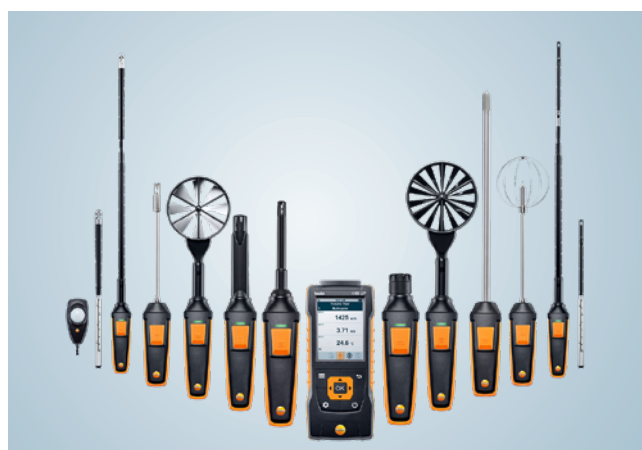

Am Auslass und im Kanal.

Intuitiv.

- Klar strukturierte Menüs für Volumenstrom- und Trichtermessung und weitere Klimaanwendungen
- In wenigen Klicks zur Messung: z.B. einfach Kanalgeometrie eingeben und schon zeigt das testo 440 den Volumenstrom an
- Messung ganz einfach auch mit der Bluetooth®-Sonde durch Button-Klick starten und stoppen

Vielseitig.

- Breites Sondenportfolio und praktisches Zubehör (Trichter, Teleskop, Stativ) für alle Anwendungen
- Kabellose Bluetooth®-Sonden für komfortable Messungen in jeder Situation