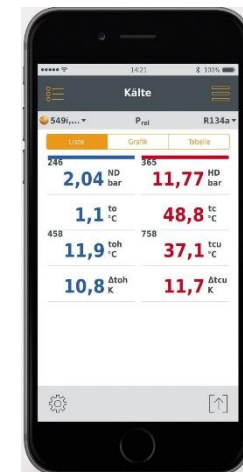

Neu

Neu

Neu

Neu

Neu

Neu

Neu

Verfügbarkeit	Smart Probes Kälte-Set 0563 0002 220.00€	Smart Probes Kälte-Set 0563 0002 10 260.00€	Smart Probes Klima-Set 0563 0003 315.00€	Smart Probes Klima-Set 0563 0003 10 325.00€	Smart Probes Heizungs-Set 0563 0004 210.00€	Smart Probes Heizungs-Set 0563 0004 10 220.00€	Smart Probes Komplett-Set 0563 0002 31 800.00€	Smart Probes Kälte-Set Plus 0563 0002 41 430.00€	Smart Probes Schimmel-Set 0563 0005 10 160.00€
ab 02.07.19	✓	✓	✓	✓	✓	✓	✓	✓	✓
Auslauf 31.12.19	✗		✗		✗				

0560 2549 02

70.00 €

Neue testo 549i Smart Probe

- 45° geneigter Fühlerkopf zum besseren Anschluss an Kälteanlagen
- neues Bluetooth Modul mit einer Reichweite bis 100 m
- Neukonzeption Ein-/Ausschaltknopf (Absicherung gegen unbeabsichtigtes Ein- und Ausschalten)

VS.

100m

0560 2115 02

60.00 €

Neue testo 115i Smart Probe

- neues Bluetooth Modul mit einer Reichweite bis 100 m

100m

0560 2605 02

85.00 €

VS.

Neue testo 605i Feuchte + Temperatur Smart Probe

- 45° and 90° biegbare Fühlerrohr
- Kleinerer Fühlerdurchmesser 9 mm (bisher 12 mm)
- Magnet zur Befestigung auf der Rückseite
- neues Bluetooth Modul mit einer Reichweite bis 100 m