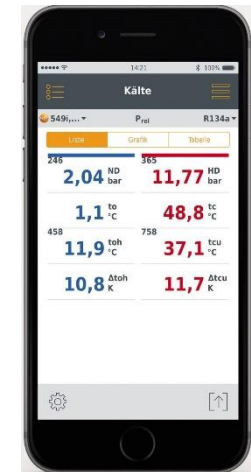

0560 2549 02

70.00 €

Neue testo 549i Smart Probe

- 45° geneigter Fühlerkopf zum besseren Anschluss an Kälteanlagen
- neues Bluetooth Modul mit einer Reichweite bis 100 m
- Neukonzeption Ein-/Ausschaltknopf (Absicherung gegen unbeabsichtigtes Ein- und Ausschalten)

VS.

100m