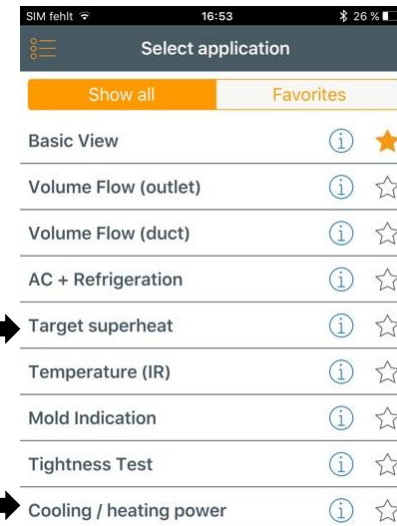

Alle testo Smart Probe Anwendungen in einem Set.

0563 0002 41

430.00 €

Neu: Kälte-Set Plus

Inklusive Smart Probes:

- 2x testo 549i
- 2x testo 115i
- 2x testo 605i
- Großes Softcase mit Platz für 5 und mehr Smart Probes

⇒ Benötigung großer Menge an Energie, um die Luft zu erwärmen oder zu kühlen

Ennergieeffizienz-Check

0563 0005 10

160.00 €

Einfache Schimmelgefahr-
Indikation:

Neu: Schimmel-Set

Inklusive Smart Probes:

- 1x testo 605i
- 1x testo 805i
- Softcase gleich wie beim Klima-Set