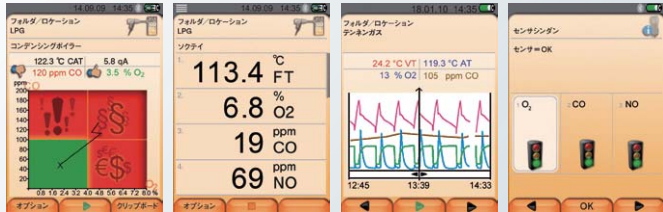

CO

NO

Pa

°C

測定範囲

O₂ 0~21Vol.%
CO 0~4,000ppm
CO₂ 演算可
NO 0~3,000ppm

■ testo 320 / 330-1LL の特長

カラーディスプレイ搭載

見やすいカラーディスプレイを搭載し、測定データを数値や排ガスマトリクス、グラフで表示可能です。表示項目数や項目の並びも選択可能です。

■ 表示画面例(testo 330LL)

燃焼状態が一目でわかる排ガスマトリクス表示
計測データを数値で表示
燃焼状態の推移をグラフ表示
センサ診断の結果を信号機マークで表示

1台でドラフト圧・差圧も測定

排ガスプローブは排ガス測定だけでなく、ドラフト圧・排ガス温度を同時に測ることができますので、最適な燃焼管理が1台で行えます。