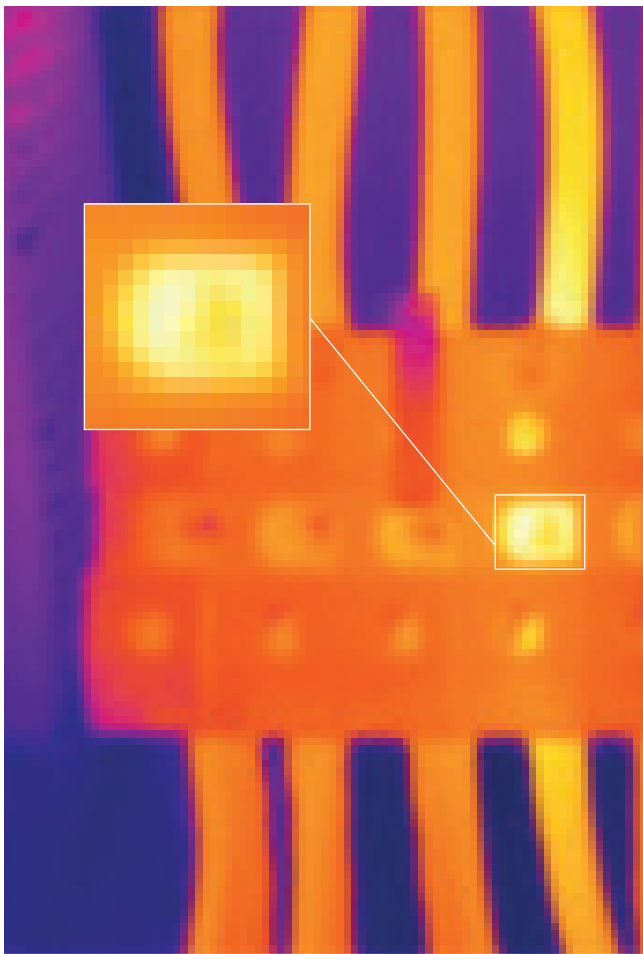

Hochauflösende Wärmebilder in der Industriethermografie durch Testo SuperResolution.

Standard-Wärmebild

SuperResolution-Wärmebild

Einfach bessere Industriethermografie.

Je hochauflösender Ihre Wärmebilder sind, desto mehr Auffälligkeiten können Sie sehen. Mit der revolutionären SuperResolution-Technologie machen Sie die Bildqualität Ihrer Wärmebildkamera im Handumdrehen um eine Klasse

besser. Vier mal mehr Messwerte und eine um den Faktor 1,6 verbesserte geometrische Auflösung bedeuten für Sie noch mehr Details und noch mehr Sicherheit bei Ihrer Messung.

Die Herausforderung.

Optimal thermografieren ist im Grunde ganz einfach: Je besser die Bildauflösung und je mehr Pixel, desto detailgetreuer und klarer die Darstellung des Messobjekts. Und gerade, wenn Sie bei Ihren Anwendungen kleinste Messobjekte oder feinste Temperaturunterschiede erkennen müssen, ist eine hochauflösende Bildqualität unerlässlich. Denn je mehr Sie im Wärmebild erkennen, desto besser wird auch Ihre Analyse.

Die Lösung.

Mit der SuperResolution-Technologie verbessern Sie jetzt bequem die Bildqualität Ihrer Testo-Wärmebildkamera um eine Klasse, also um vier mal mehr Pixel und um den Faktor 1,6 verbesserte geometrische Auflösung. So werden zum Beispiel aus 320 x 240 Pixeln auf einen Schlag 640 x 480 Pixel oder aus 640 x 480 Pixeln werden 1280 x 960 Pixel. Wie? Ganz einfach per Software-Upgrade in Ihrer Kamera. Die zum Patent angemeldete Innovation von Testo nutzt die natürlichen Bewegungen Ihrer Hand und nimmt ganz schnell mehrere leicht versetzte Bilder hintereinander auf. Diese werden dann mittels eines Algorithmus zu einem Bild verrechnet. Das Ergebnis: Vier mal mehr Messwerte für Sie und eine deutlich bessere Auflösung des Wärmebildes – ohne dass Sie in eine neue Wärmebildkamera investieren müssen.