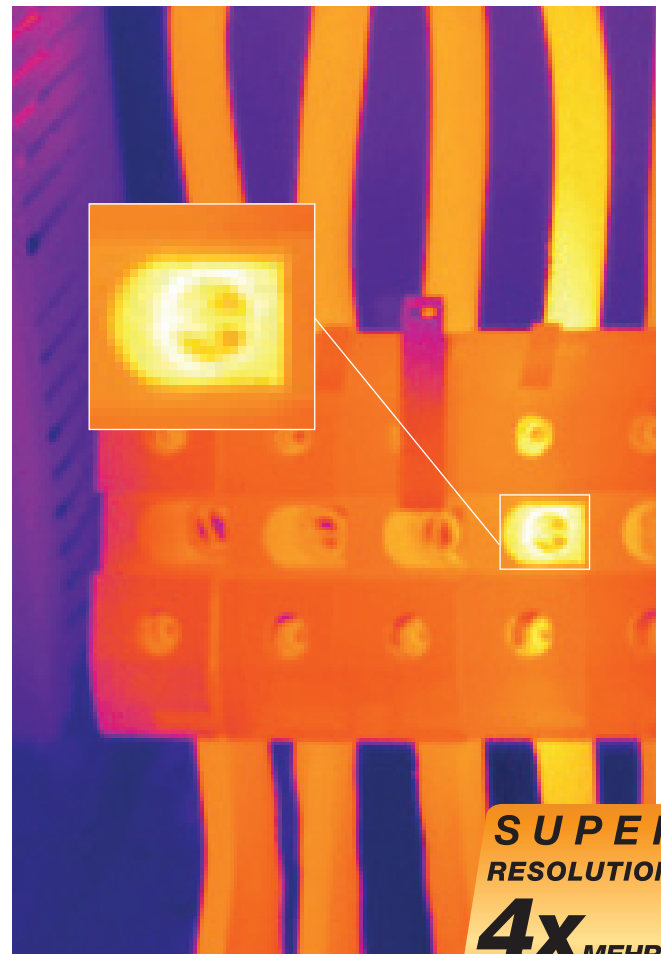

Hochauflösende Wärmebilder in der Industriethermografie durch Testo SuperResolution.

Standard-Wärmebild

SuperResolution-Wärmebild

Einfach bessere Industriethermografie.

Je hochauflösender Ihre Wärmebilder sind, desto mehr Auffälligkeiten können Sie sehen. Mit der revolutionären SuperResolution-Technologie machen Sie die Bildqualität Ihrer Wärmebildkamera im Handumdrehen um eine Klasse

besser. Vier mal mehr Messwerte und eine um den Faktor 1,6 verbesserte geometrische Auflösung bedeuten für Sie noch mehr Details und noch mehr Sicherheit bei Ihrer Messung.

Die Herausforderung.

Optimal thermografieren ist im Grunde ganz einfach: Je besser die Bildauflösung und je mehr Pixel, desto detailgetreuer und klarer die Darstellung des Messobjekts. Und gerade, wenn Sie bei Ihren Anwendungen kleinste Messobjekte oder feinste Temperaturunterschiede erkennen müssen, ist eine hochauflösende Bildqualität unerlässlich. Denn je mehr Sie im Wärmebild erkennen, desto besser wird auch Ihre Analyse.

Die Lösung.

Mit der SuperResolution-Technologie verbessern Sie jetzt bequem die Bildqualität Ihrer Testo-Wärmebildkamera um eine Klasse, also um vier mal mehr Pixel und um den Faktor 1,6 verbesserte geometrische Auflösung. So werden zum Beispiel aus 320 x 240 Pixeln auf einen Schlag 640 x 480 Pixel oder aus 640 x 480 Pixeln werden 1280 x 960 Pixel. Wie? Ganz einfach per Software-Upgrade in Ihrer Kamera. Die zum Patent angemeldete Innovation von Testo nutzt die natürlichen Bewegungen Ihrer Hand und nimmt ganz schnell mehrere leicht versetzte Bilder hintereinander auf. Diese werden dann mittels eines Algorithmus zu einem Bild verrechnet. Das Ergebnis: Vier mal mehr Messwerte für Sie und eine deutlich bessere Auflösung des Wärmebildes – ohne dass Sie in eine neue Wärmebildkamera investieren müssen.