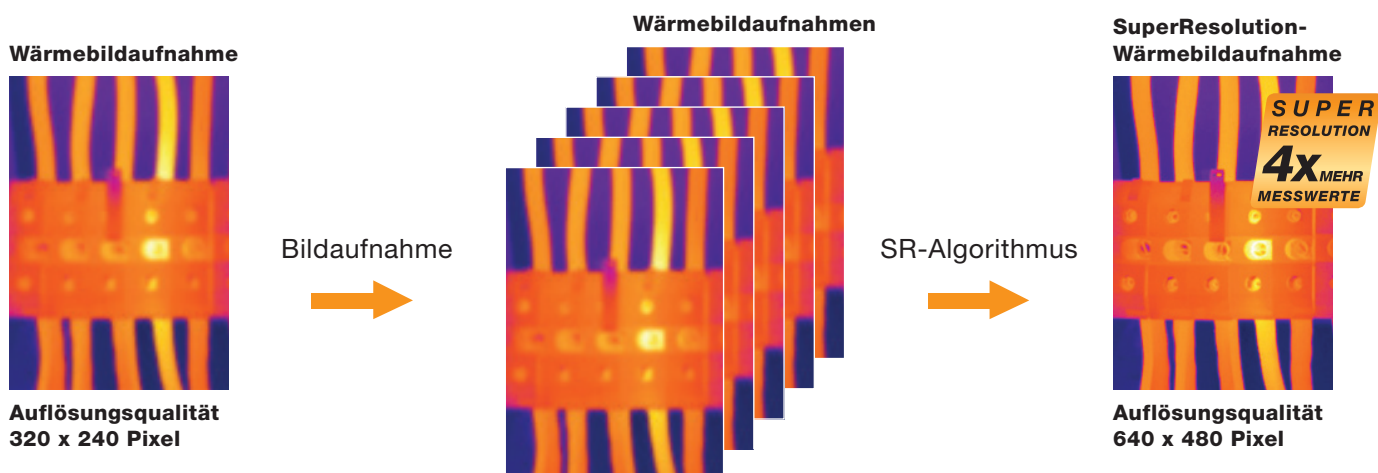

Hochauflösende Wärmebilder in der Industriethermografie durch Testo SuperResolution.

Standard-Wärmebild

SuperResolution-Wärmebild

Einfach bessere Industriethermografie.

Je hochauflösender Ihre Wärmebilder sind, desto mehr Auffälligkeiten können Sie sehen. Mit der revolutionären SuperResolution-Technologie machen Sie die Bildqualität Ihrer Wärmebildkamera im Handumdrehen um eine Klasse

besser. Vier mal mehr Messwerte und eine um den Faktor 1,6 verbesserte geometrische Auflösung bedeuten für Sie noch mehr Details und noch mehr Sicherheit bei Ihrer Messung.

Die Herausforderung.

Optimal thermografieren ist im Grunde ganz einfach: Je besser die Bildauflösung und je mehr Pixel, desto detailgetreuer und klarer die Darstellung des Messobjekts. Und gerade, wenn Sie bei Ihren Anwendungen kleinste Messobjekte oder feinste Temperaturunterschiede erkennen müssen, ist eine hochauflösende Bildqualität unerlässlich. Denn je mehr Sie im Wärmebild erkennen, desto besser wird auch Ihre Analyse.

Die Lösung.

Mit der SuperResolution-Technologie verbessern Sie jetzt bequem die Bildqualität Ihrer Testo-Wärmebildkamera um eine Klasse, also um vier mal mehr Pixel und um den Faktor 1,6 verbesserte geometrische Auflösung. So werden zum Beispiel aus 320 x 240 Pixeln auf einen Schlag 640 x 480 Pixel oder aus 640 x 480 Pixeln werden 1280 x 960 Pixel. Wie? Ganz einfach per Software-Upgrade in Ihrer Kamera. Die zum Patent angemeldete Innovation von Testo nutzt die natürlichen Bewegungen Ihrer Hand und nimmt ganz schnell mehrere leicht versetzte Bilder hintereinander auf. Diese werden dann mittels eines Algorithmus zu einem Bild verrechnet. Das Ergebnis: Vier mal mehr Messwerte für Sie und eine deutlich bessere Auflösung des Wärmebildes – ohne dass Sie in eine neue Wärmebildkamera investieren müssen.