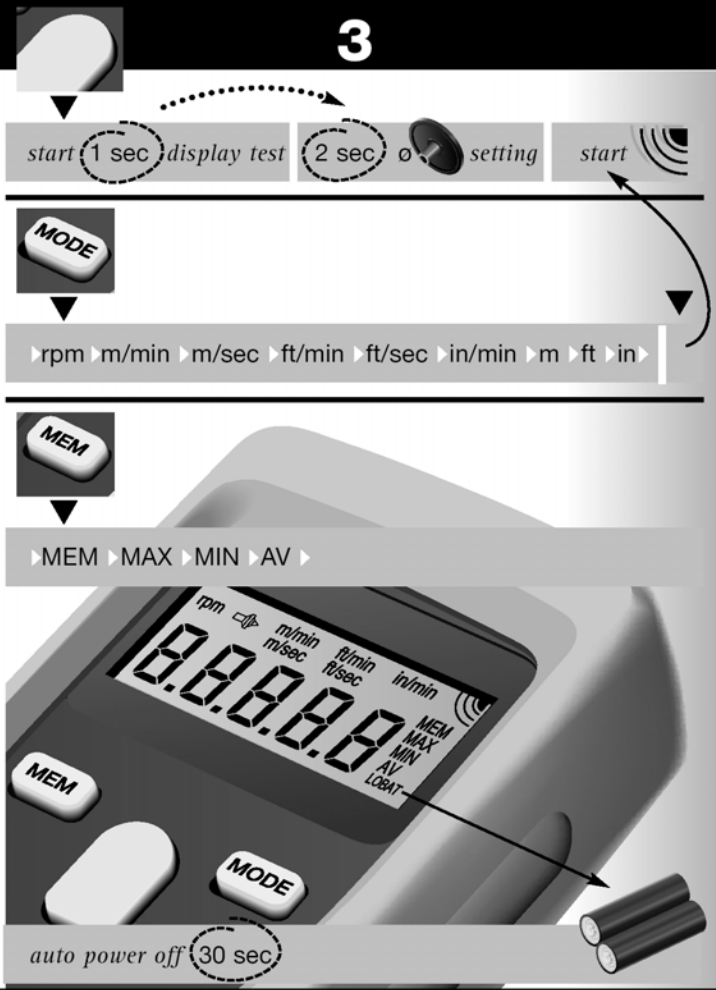

**Digital Hand-Tachometer**  
**Tachymètre Numérique Portatif**  
**Tachómetro digital manual**  
**Tachimetro digitale a mano**

N0000.9000A

**1**

**2**

**3**

**MODE** **4**

rpm m/min m/sec ft/min ft/sec in/min m ft in

rpm → m/min m/sec ft/min ft/sec in/min m ft in

8.8.8.8.8

1.00 - 99999 rpm

max 600 mm  
24 in

**MODE** **5**

rpm m/min m/sec ft/min ft/sec in/min m ft in

rpm → m/min m/sec ft/min ft/sec in/min m ft in

8.8.8.8.8

0,10 - 19999 rpm

click

**MODE** **6**

rpm m/min m/sec ft/min ft/sec in/min m ft in

rpm → m/min m/sec ft/min ft/sec in/min m ft in

8.8.8.8.8

click

	0.1 m	6"	12"
m/min	0.10-1999	0.10-1524	0.40-609.6
ft/min	0.40-6550	0.40-5000	0.40-2000
in/min	4.00-78700	4.00-60000	4.00-24000
m/sec	0.10-33.30	0.10-25.40	0.10-10.16
ft/sec	0.10-109	0.10-83.33	0.10-33.33
m	0.00-99999	0.00-99999	0.00-99999
ft	0.00-99999	0.00-99999	0.00-99999
in	0.00-99999	0.00-99999	0.00-99999