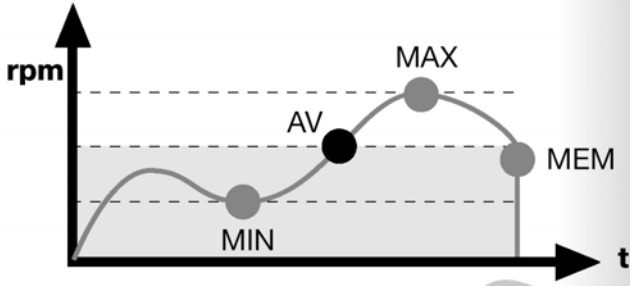

MEM ▶ MAX ▶ MIN ▶ AV ▶

± 0.02% ± 1 digit (for rpm)

auto power off 30 sec (Data store)

0° ... 50° C / 32° ... 122° F

-20° ... 70° C / -4° ... 158° F

aprox. 40 h (alkaline Battery)

2 x AA Alkaline or Rechargeable

Caution