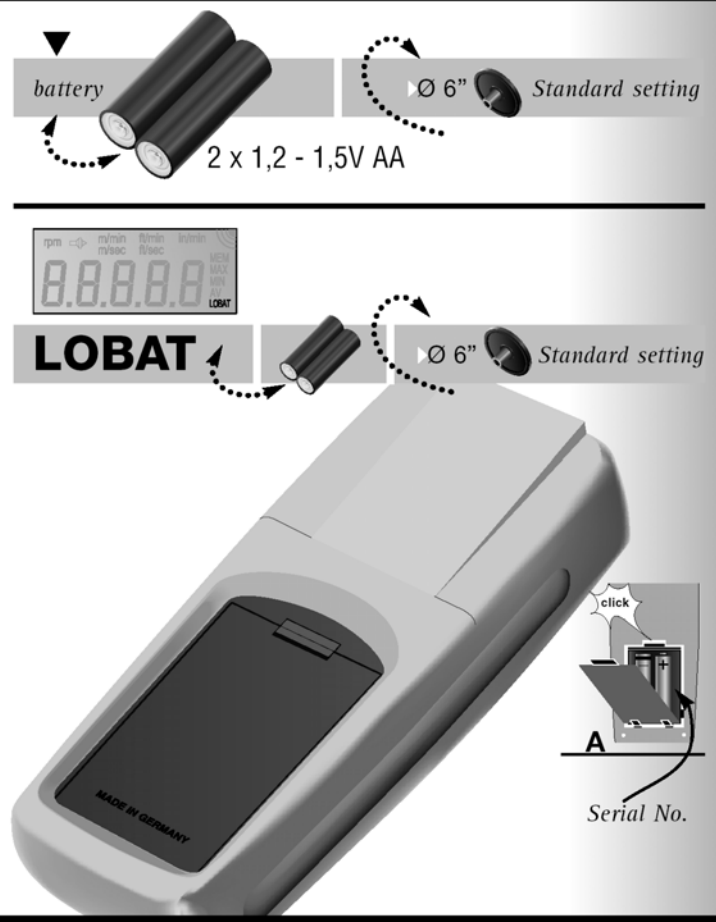

**Digital Hand-Tachometer**  
**Tachymètre Numérique Portatif**  
**Tachómetro digital manual**  
**Tachimetro digitale a mano**

N0000.9000A

**1**

**2**

**3**

**MODE** **4**

rpm m/min m/sec ft/min ft/sec in/min m ft in